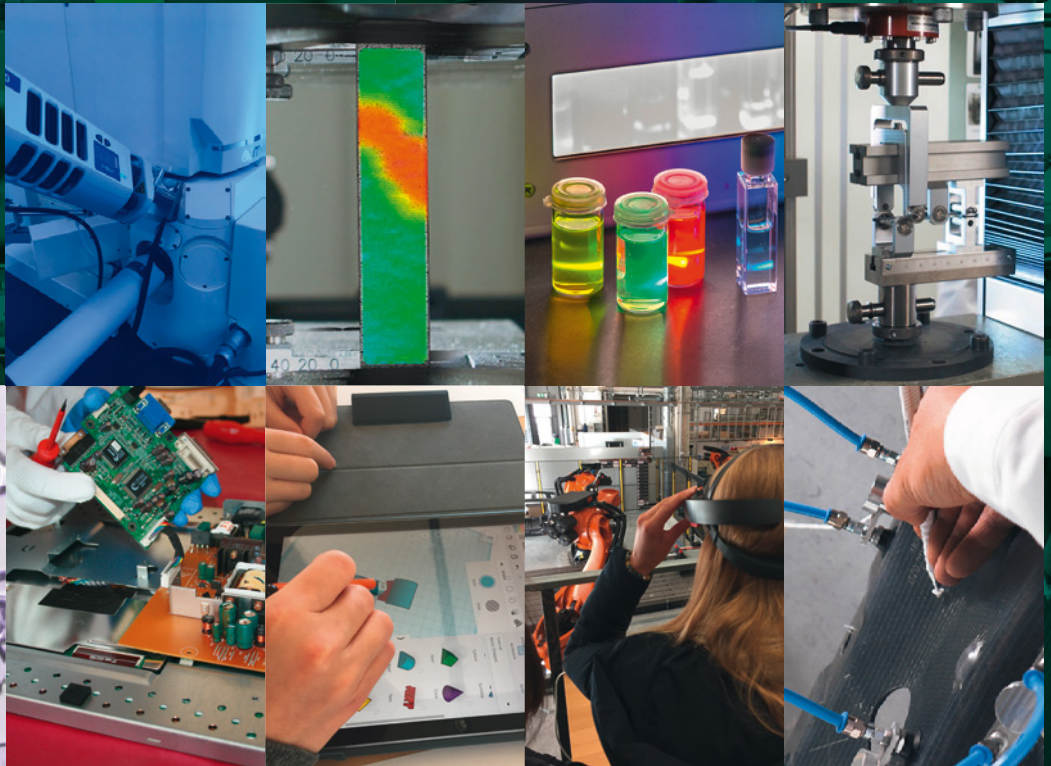

AMU

IHR PARTNER
FÜR FORSCHUNG
UND INNOVATION

www.amu.uni-augsburg.de

Universität Augsburg
Anwenderzentrum Material-
und Umweltforschung