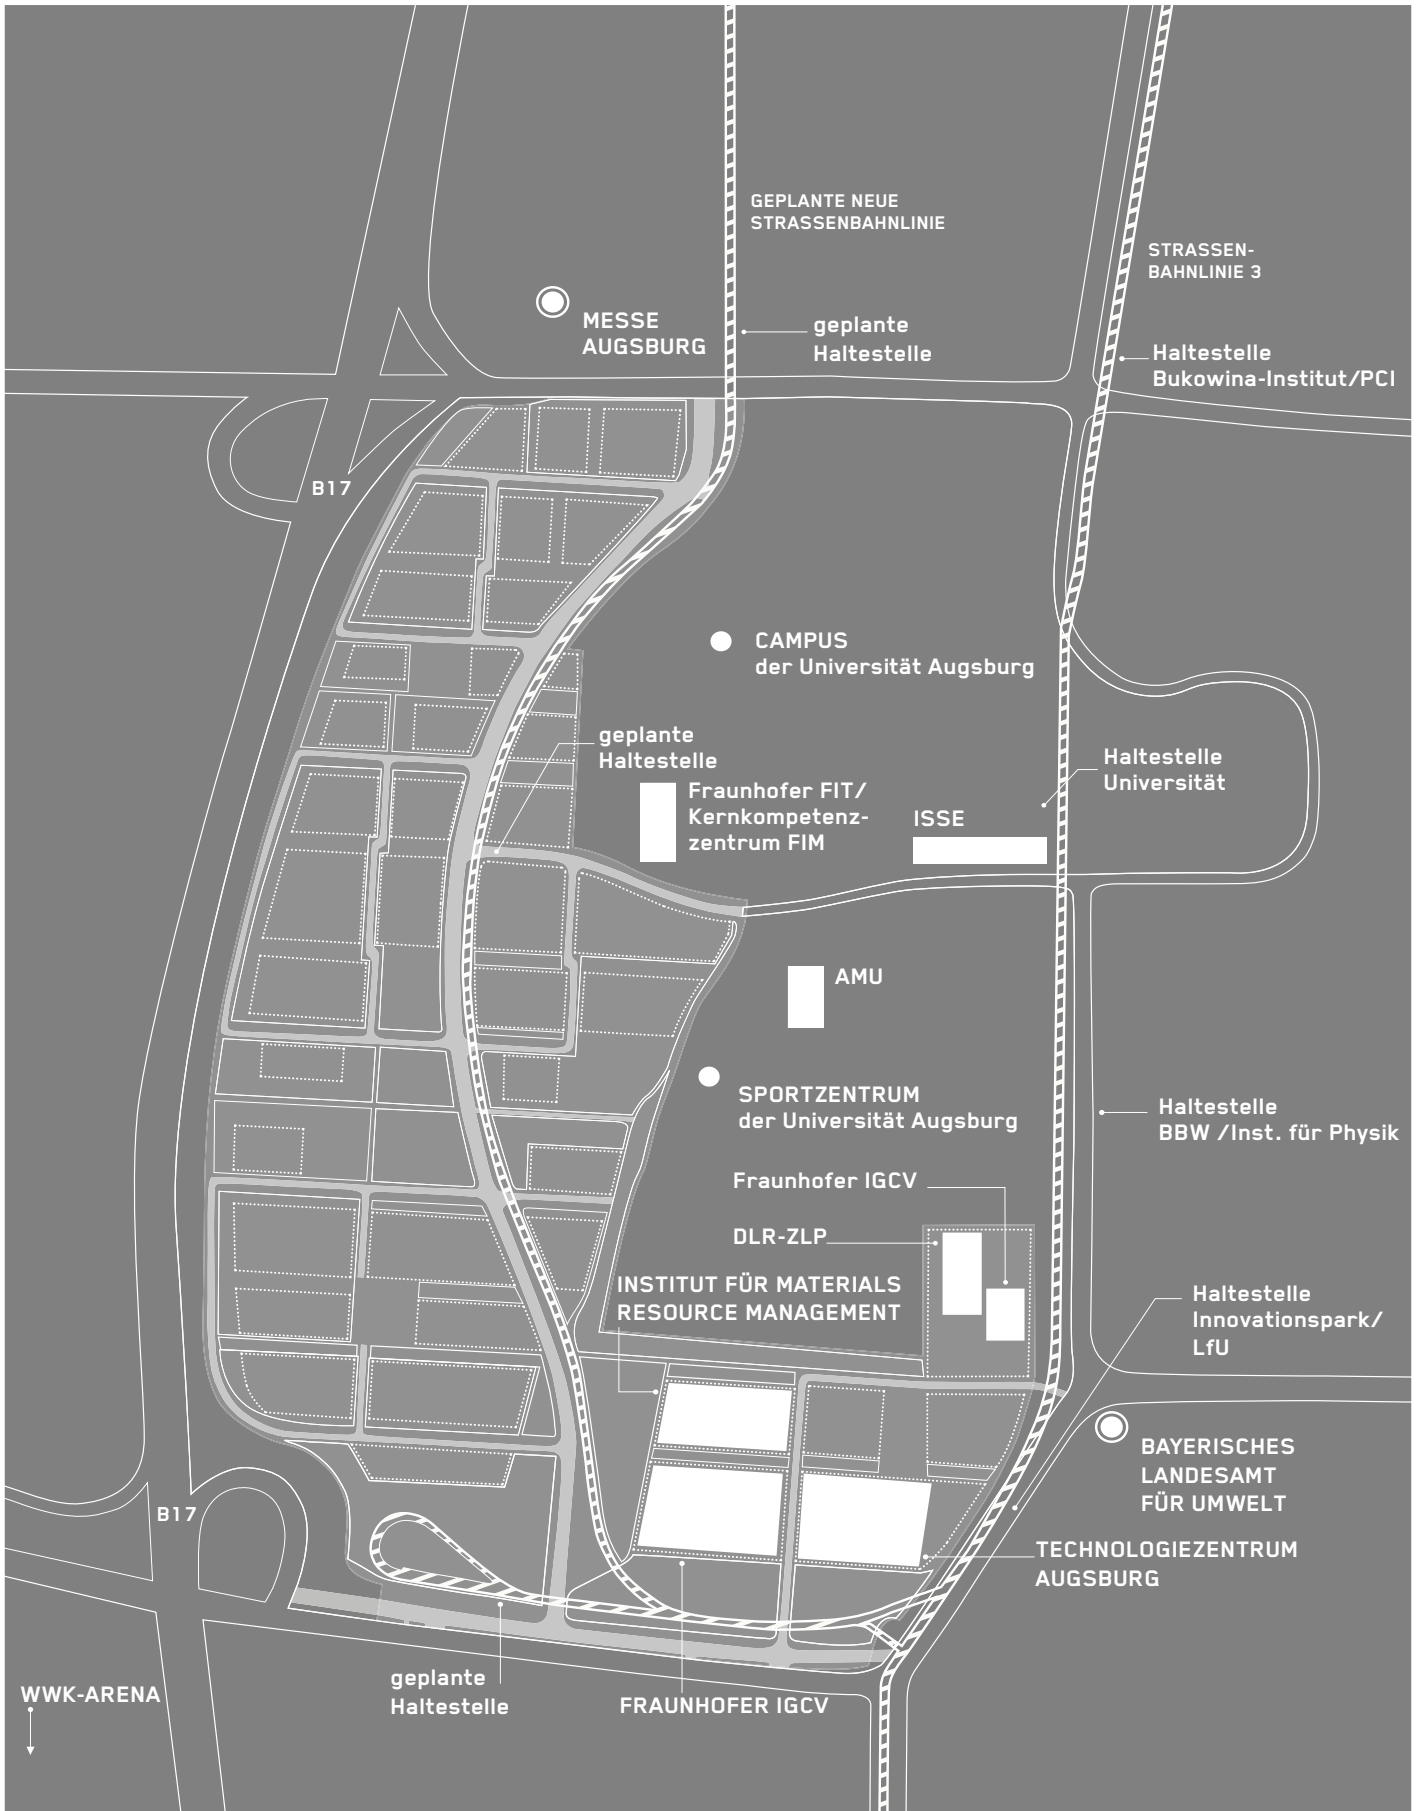

BEBAUUNGSPLAN