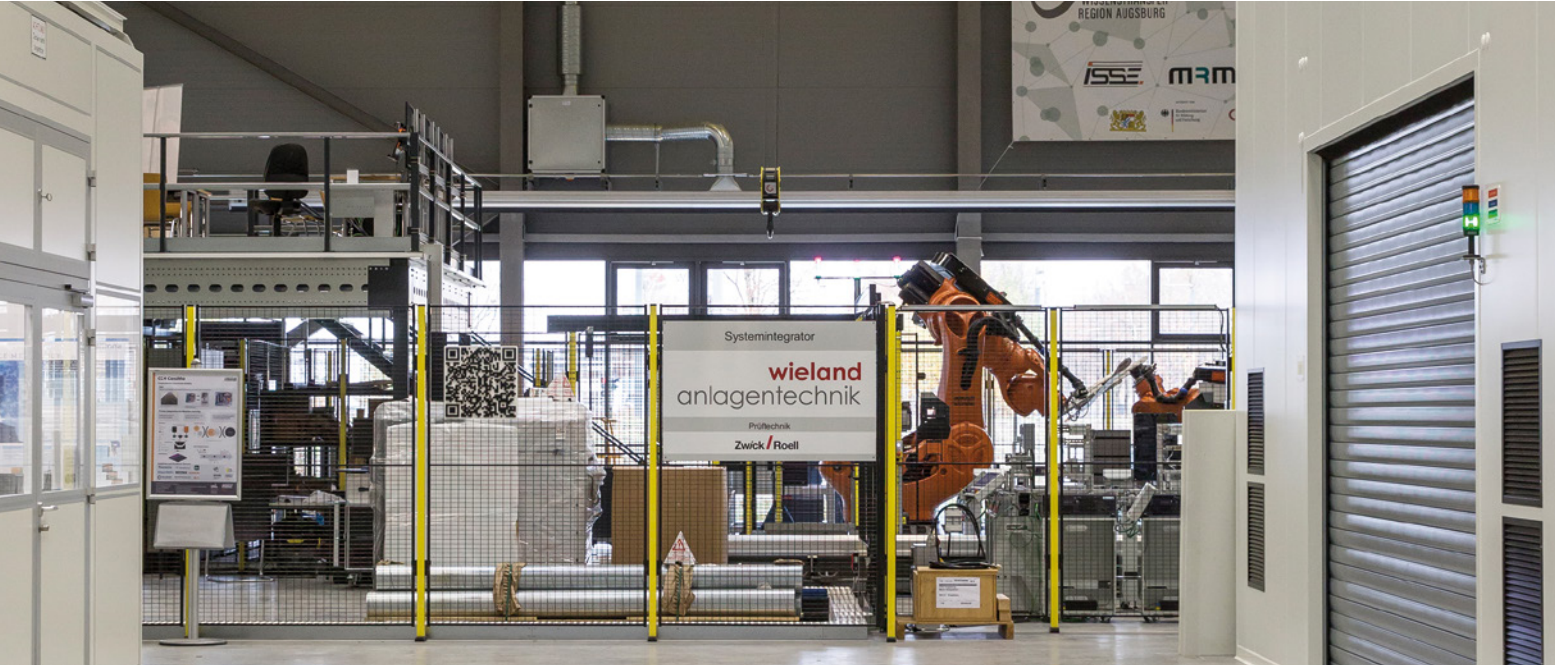

Zahlen und Fakten:

- 12.000 m² Fläche mit 3.000 m² Hallenfläche und 80 bezugsfertigen Büros
- Umfangreiche Infrastruktur, sofort verfügbar
- Minimiertes Risiko – keine großen Investitionen erforderlich
- Flexible Räumlichkeiten für temporäre Zusammenarbeit
- 5 Konferenzräume und 7 Besprechungsräume
- 300 m² Multifunktionsfläche für Ausstellungen und Sonderaktionen
- Repräsentatives Empfangsmanagement und Besucherparkplätze
- Expertenwissen Tür an Tür
- Vernetzung auf drei Ebenen:
  - Informell durch Nachbarschaft und Begegnungen
  - Formell durch aktive Förderung durch das TEA-Netzwerk und die Augsburg Innovationspark GmbH
  - Digital und online durch den Kompetenzatlas Ressourceneffizienz