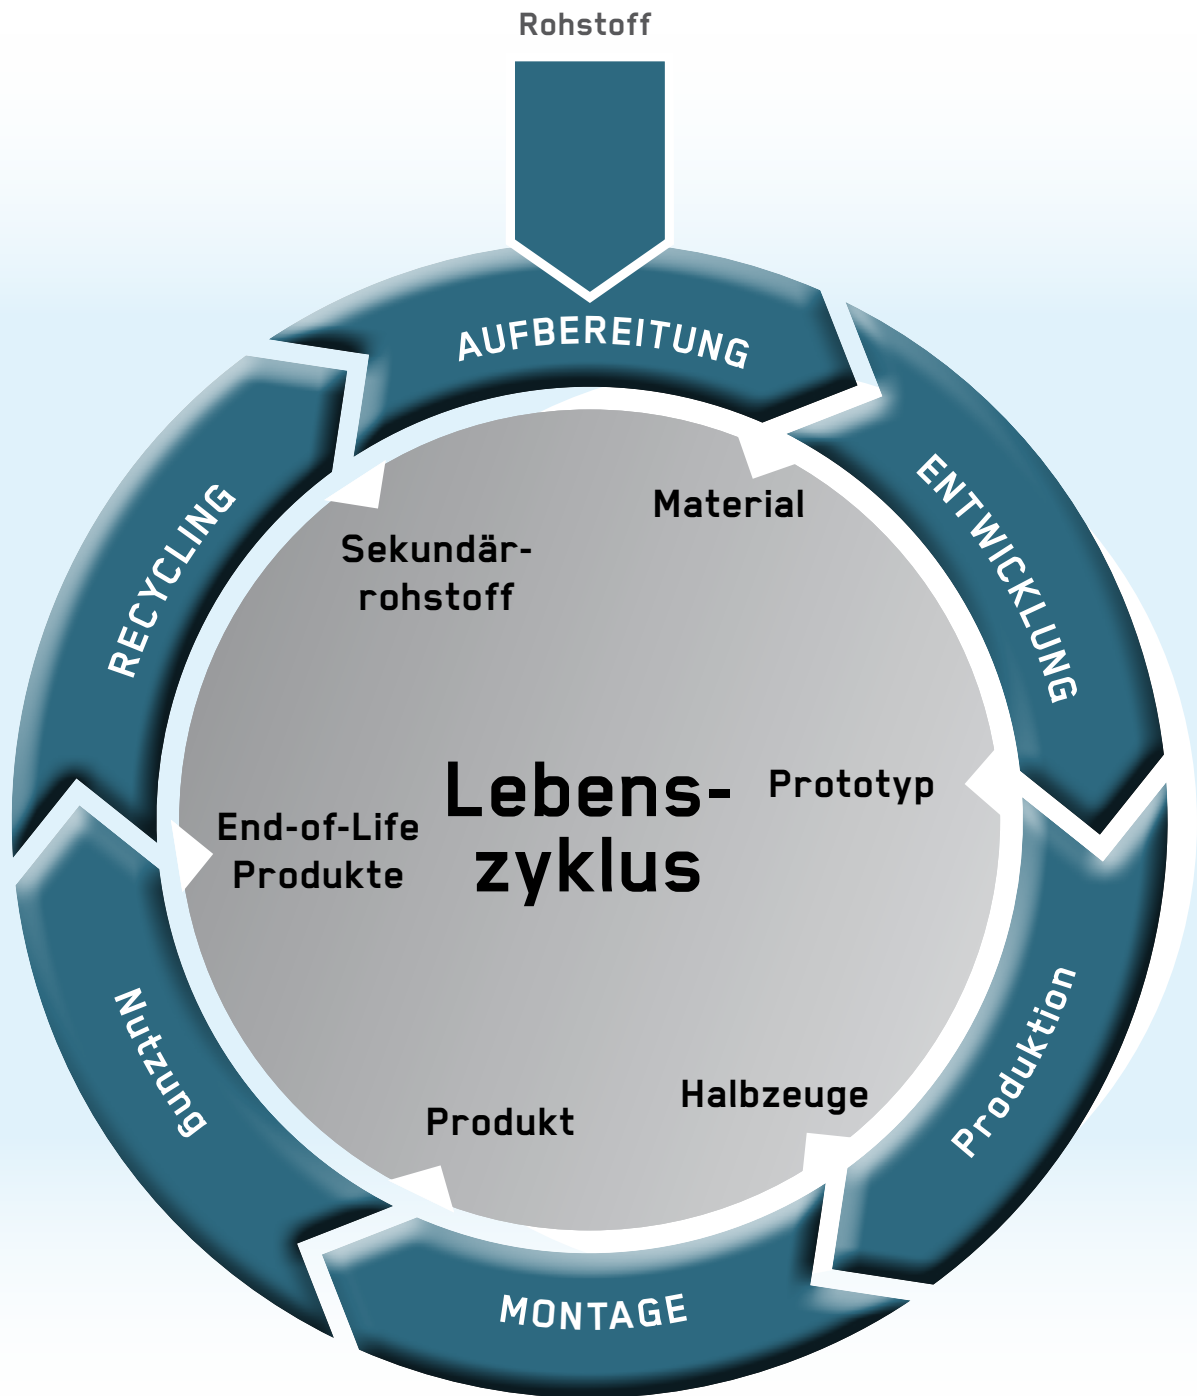

PRODUKTLEBENSZYKLUS

Ein einzigartiger Vorteil ist die Kompetenz des Wirtschaftsraums Augsburg entlang der gesamten Wertschöpfungskette eines Produkts.